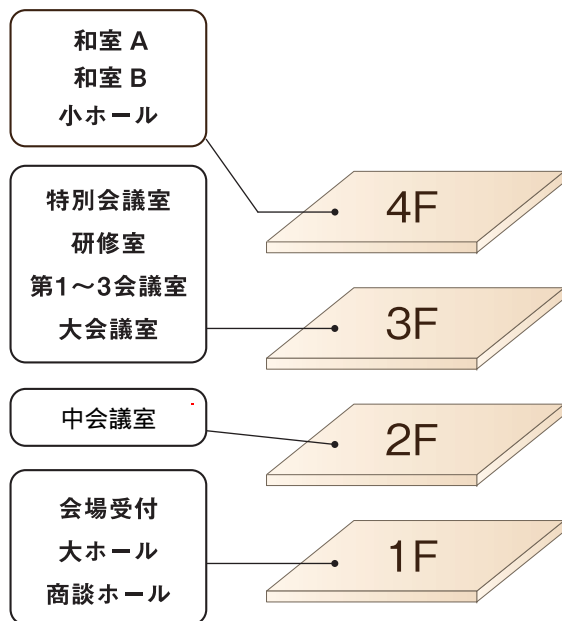

当センターは人と人を結ぶ大小様々な規模のスペースを提供致します。

貸ホール、貸会議室は様々な用途に利用することができます。

会議・商談・研修

様々な会議やプレゼンテーション、打合せ、講習、セミナー等に。

講演会・展示会

大・小ホールにて大人数利用可能。

各種会合・その他

祝賀会等各種イベント、ケータリングによるパーティーにもご活用下さい。和室もあり、多目的にお使いいただけます。

ご案内図

お車でお越しの方

北関東 太田桐生 IC より約 20 分
北関東 足利 IC より約 10 分
東北道 佐野藤岡 IC より約 30 分

電車でお越しの方

JR 両毛線 足利駅より徒歩約 15 分
東武伊勢崎線 足利市駅より徒歩約 12 分

お問合せ先 (会場の空き状況・電話予約はこちら)

お問合せ時間
9:00 ~ 17:00 休館 (土日祝、8/13 ~ 16、12/29 ~ 1/3)

公益財団法人栃木県南地域地場産センター
〒326-0822 栃木県足利市田中町 32-11