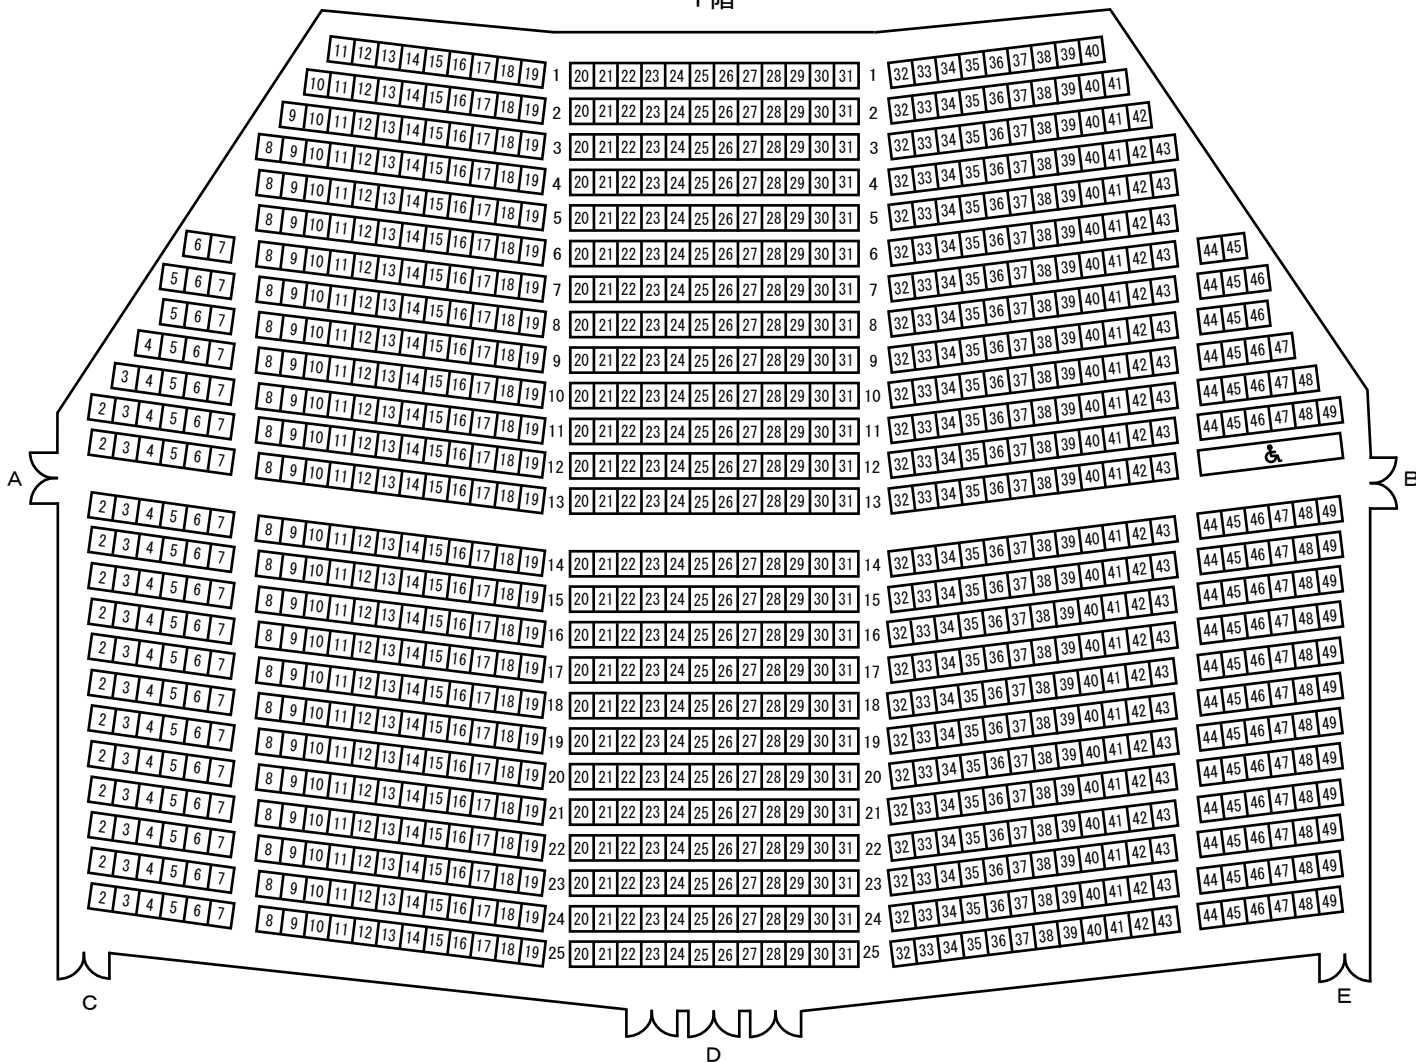

足利市民会館大ホール座席表

定員 1,600
 総座席数 1,452
 (1階固定席 1,084)
 (2階固定席 368)
 立見 148

< 舞 台 >

1階

2階