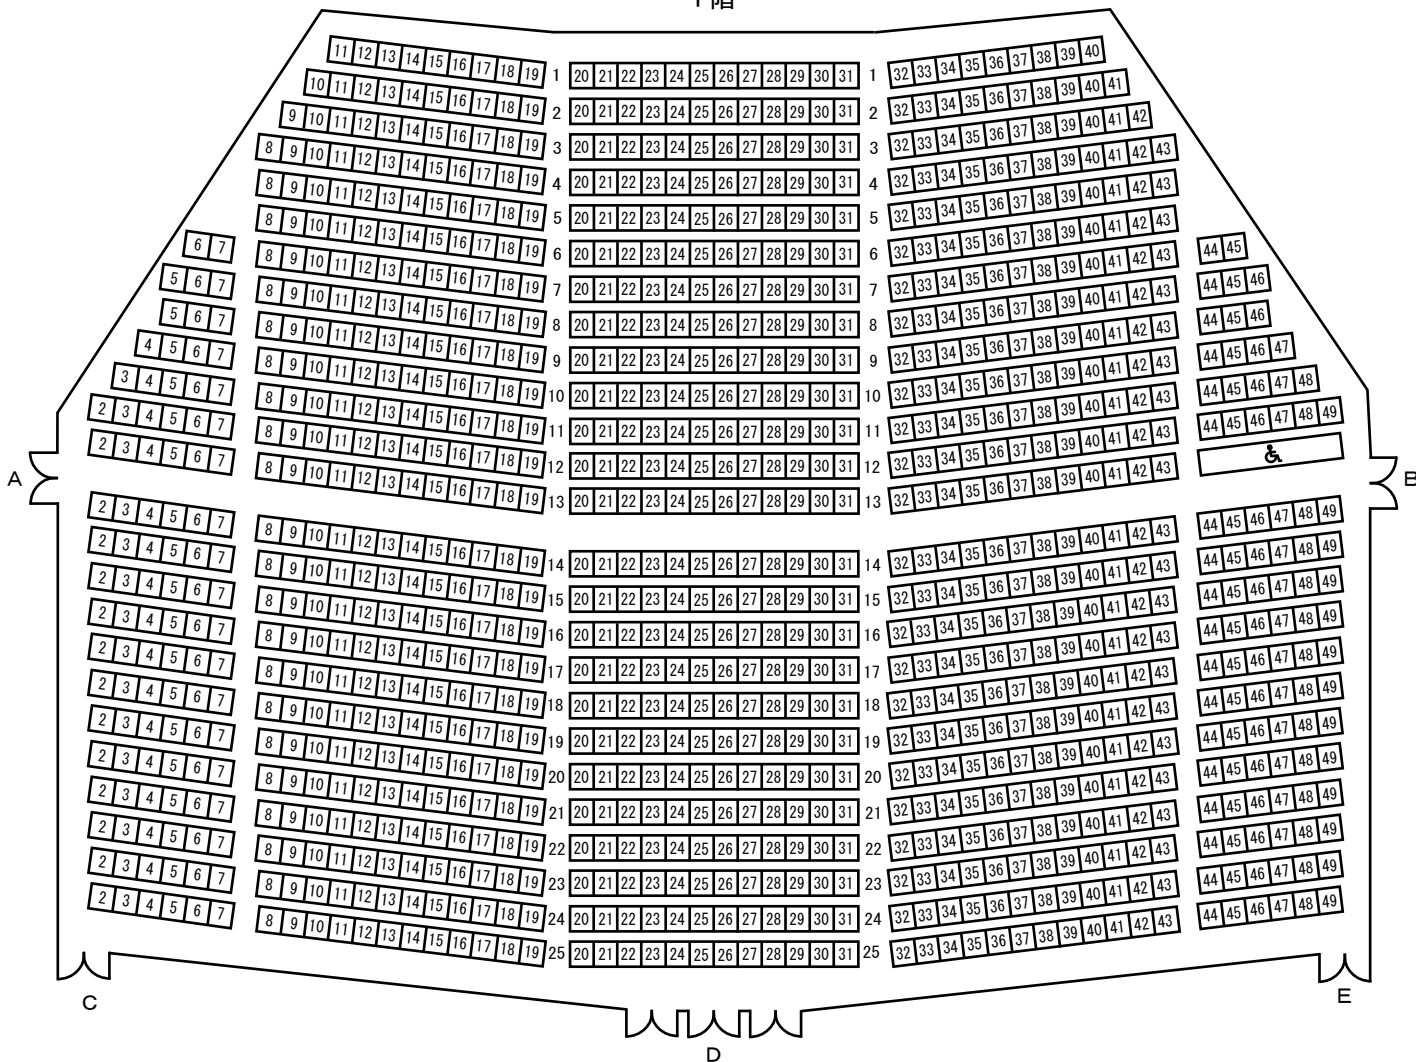

足利市民会館大ホール座席表

定員 1,600
 総座席数 1,452
 (1階固定席 1,084)
 (2階固定席 368)
 立見 148

< 舞台 >

1階

2階