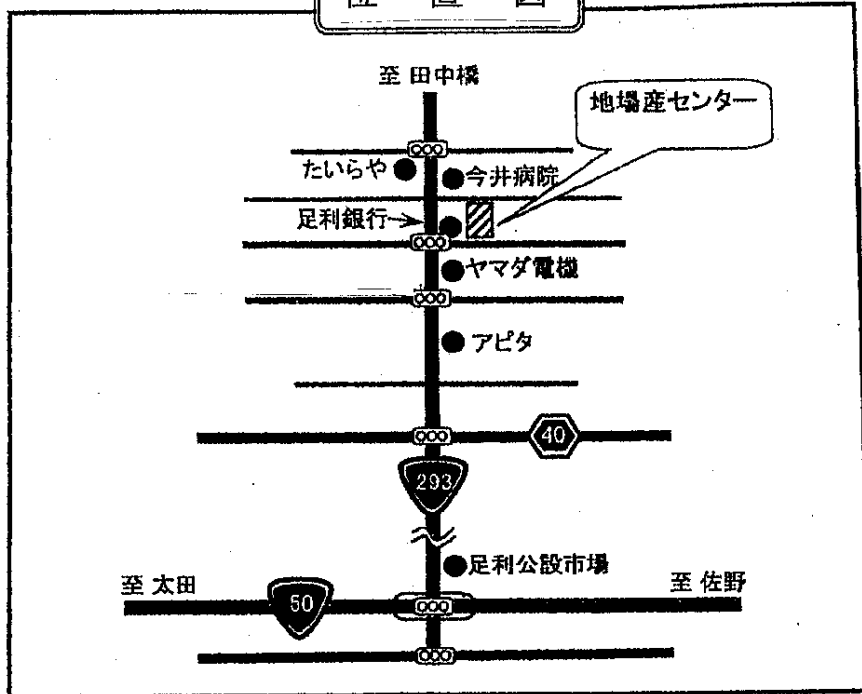

位置図

(財) 栃木県南地域地場産業振興センター  
〒 326-0822 足利市田中町32-11  
TEL:0284-71-1141